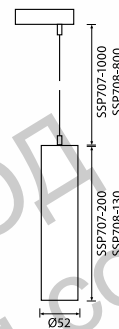

**NEW**

SSP707  
SSP708

TL905  
TL906

FORCE LED  
page 206

Артикул Art	Мощност Watt	Цокъл Base	Цвят Color	Код заявка Order code
SSP707 W LUX	max 1x35W	GU10	WHITE	VIV004389
SSP707 BK LUX	max 1x35W	GU10	BLACK	VIV004390
SSP708 W LUX	max 1x35W	GU10	WHITE	VIV004391
SSP708 BK LUX	max 1x35W	GU10	BLACK	VIV004392
TL905 W LUX	max 1x35W	GU10	WHITE	VIV004397
TL905 BK LUX	max 1x35W	GU10	BLACK	VIV004398
TL906 W LUX	max 1x35W	GU10	WHITE	VIV004399
TL906 BK LUX	max 1x35W	GU10	BLACK	VIV004400