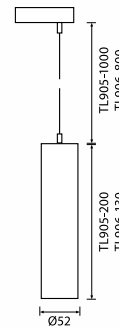

**NEW**

SSP707  
SSP708

TL905  
TL906

FORCE LED  
page 206

Артикул Art	Мощност Watt	Цокъл Base	Цвят Color	Код заявка Order code
SSP707 W LUX	max 1x35W	GU10	WHITE	VIV004389
SSP707 BK LUX	max 1x35W	GU10	BLACK	VIV004390
SSP708 W LUX	max 1x35W	GU10	WHITE	VIV004391
SSP708 BK LUX	max 1x35W	GU10	BLACK	VIV004392
TL905 W LUX	max 1x35W	GU10	WHITE	VIV004397
TL905 BK LUX	max 1x35W	GU10	BLACK	VIV004398
TL906 W LUX	max 1x35W	GU10	WHITE	VIV004399
TL906 BK LUX	max 1x35W	GU10	BLACK	VIV004400